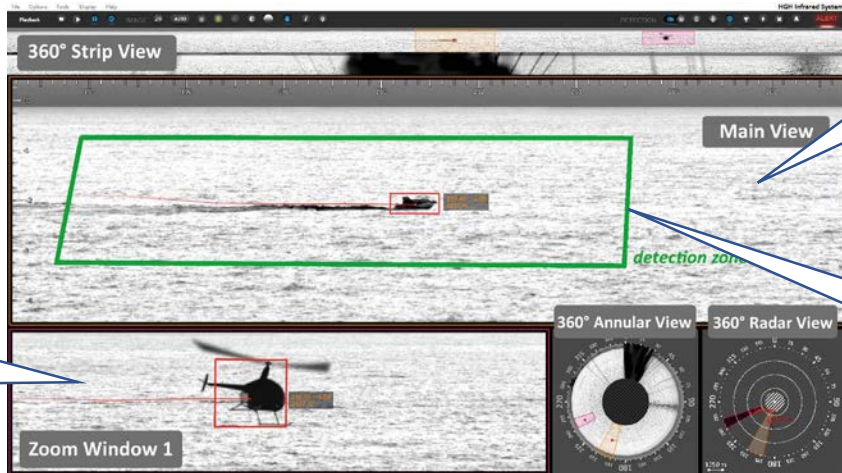

# 360° 全周囲監視赤外線カメラ Spynel

高所設置

三脚

可搬

船上設置

車載

- 360° 監視
- 24時間連続運用
- 監視ゾーン指定
- 自動目標検知及び追跡
- 赤外線カメラによる昼夜の監視
- PTZカメラとの連携
- 耐環境性 (IP66~67)
- 動作温度範囲 (-41°C~+71°C)

メイン画面

探知ゾーン

ズーム画面

	Spynel-M	Spynel-U	Spynel-C	Spynel-S	Spynel-X
人員探知距離	最大 700m	最大 2 000m	最大 3 000m	最大 6 000m	最大 8 000m
小型ボート / 車両探知距離	最大 1 400m	最大 4 000m	最大 6 000m	最大 12 000m	最大 15 000m